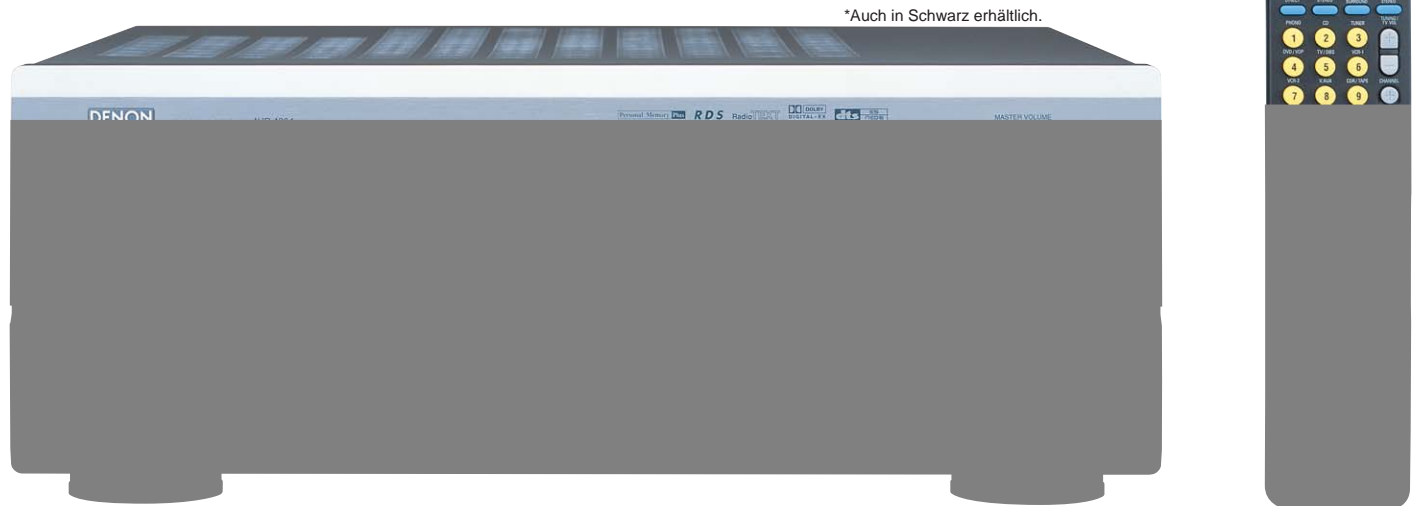

A/V-Receiver mit Dolby Digital EX, DTS-ES Discrete 6.1 und Pro Logic II

DENON

AVR-1804

6-Kanal-Endstufe mit optimiertem Netzteil, Video-Konvertierung, Bildschirmmenü,  
Dolby Digital EX und vollständige DTS-ES-Unterstützung

■ **Aufwändiges Netzteil-Design für optimale Klangperformance**  
• **Transformator mit Schirmwicklung**

Der extrem leistungsfähige Trafo des AVR-1804 ist mit einer zusätzlichen Schirmwicklung versehen. Diese Abschirmung sorgt für ein extrem geringes magnetisches Störfeld, das keinen negativen Einfluß mehr auf Kleinsignalstufen ausüben kann. Dieser Effekt wird auch durch den zwischen Netzteil und Kleinsignalstufen quer liegenden Aluminium-Kühlkörper weiter begünstigt. Das Ergebnis ist ein lupenreiner Klang. Die Schirmwicklung hält die magnetische Energie darüber hinaus besser im Trafo, weshalb diese Trafo-Konstruktion besonders effizient arbeitet und mehr Leistung bietet als Trafos mit gleichen Abmessungen.

• **Doppel-Gleichrichter-Schaltung**

Um das volle Potential aus dem Transformator zu schöpfen, kommt dem Gleichrichter die entscheidende Rolle zu. Idealerweise werden die nachgeschalteten Elkos besonders schnell nachgeladen. Dies ist besonders bei niederohmigen Lautsprecherlasten (4 Ohm) eine wichtige Voraussetzung für